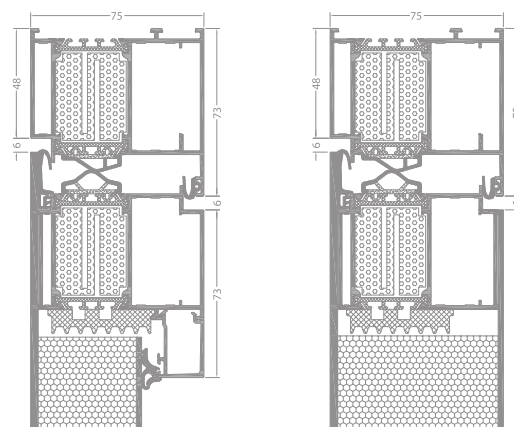

PD GN 75

OPIS SYSTEMU

Izolowany termicznie system aluminiowy przeznaczony do projektowania drzwi panelowych (Ud od 0,68 W/m²K dla drzwi o wym. 1200 x 2100 mm).

Możliwe konstrukcje: drzwi jednoskrzydłowe i dwuskrzydłowe, otwierane na zewnątrz i do wewnątrz, również z doświetlami.

System drzwi panelowych Genesis 75 to system oparty i kompatybilny z systemem drzwiowym i okiennym Genesis 75.

System charakteryzuje bardzo dobra izolacyjność termiczna (zastosowanie uszczelki centralnej drzwi, nowe innowacyjne rozwiązania doszczelniające).

Możliwość stosowania estetycznych drzwiowych zawiasów rolkowych oraz ukrytych.

Możliwy panel jednostronny oraz dwustronny.

Dostępna opcja z progiem aluminiowym i opadającym (próg podnoszony/opuszczany automatycznie).

Przebadana antywłamaniowość w klasie RC3.

System charakteryzuje szeroka gama paneli wypełniających, dostępnych w różnych wzorach i kolorach; istnieje możliwość zastosowania w ich produkcji techniki wykonywania frezów o różnym kształcie i ozdobnych aplikacji - pozwala to na dopasowanie stolarki do indywidualnego charakteru obiektu.

Szeroki wybór kolorystyki – paleta RAL (Qualicoat 1518), kolory strukturalne, Aliplast Wood Colour Effect (kolory drewnopodobne), Aliplast Loft View - kolory imitujące kamienne powierzchnie (Qualideco PL-0001), anoda (Qualanod 1808), bikolor.

przekrój przez ościeżnicę i skrzydło,
panel jednostronny,
PD GN 75

przekrój przez ościeżnicę i skrzydło,
panel dwustronny,
PD GN 75