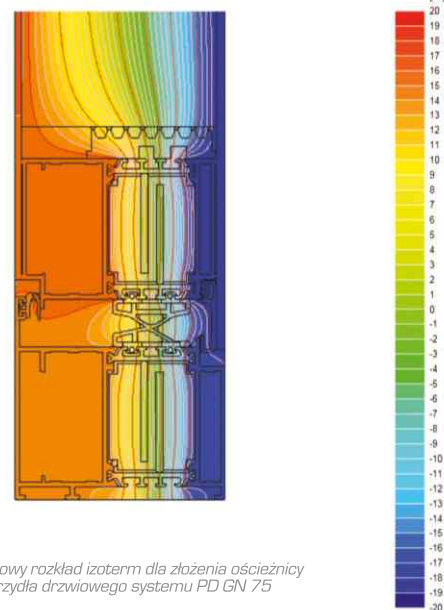

Możliwy panel jednostronny oraz dwustronny.

Dostępna opcja z progiem aluminiowym i opadającym (próg podnoszony/opuszczany automatycznie).

Przebadana antywłamaniowość w klasie RC3.

System charakteryzuje szeroka gama paneli wypełniających, dostępnych w różnych wzorach i kolorach; istnieje możliwość zastosowania w ich produkcji techniki wykonywania frezów o różnym kształcie i ozdobnych aplikacji - pozwala to na dopasowanie stolarki do indywidualnego charakteru obiektu.

przekrój przez ościeżnicę i skrzydło,
panel jednostronny,
PD GN 75

przekrój przez ościeżnicę i skrzydło,
panel dwustronny,
PD GN 75

przykładowy rozkład izoterm dla złożenia ościeżnicy
i skrzydła drzwiowego systemu PD GN 75

SPECYFIKACJA PRODUKTU

SYSTEM	MATERIAŁ	GŁĘBOKOŚĆ OŚCIEŻNICY	GŁĘBOKOŚĆ SKRZYDŁA	GRUBOŚĆ SZKLENIA	KLASA ANTYWŁAMANIOWA	MAKSYMALNE ROZMIARY DRZWI
PD GN 75	aluminium / poliamid	75 mm	75 mm	panel jednostronny 40-66 mm panel dwustronny 75 mm	RC3 dla drzwi jednoskrzydłowych 1317 x 2310 mm	drzwi jednoskrzydłowe 1300 x 2500 mm drzwi dwuskrzydłowe 2500 x 2500 mm